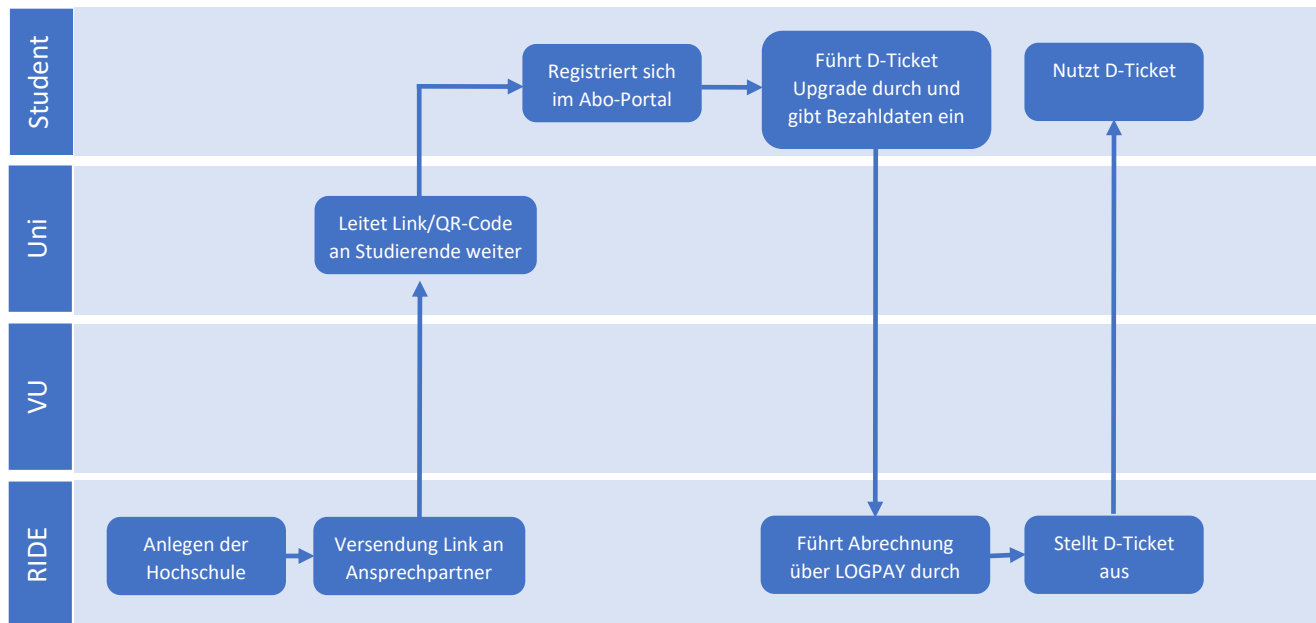

* Preise SoSe 2023 und WiSe 2023/2024

Allgemeine Informationen zur Web-Anwendung (RIDEcampus)

Ticketform: Wallet- oder Web-Ticket

Bezahlungsmöglichkeiten: PayPal, SEPA, Kreditkarte (monatliche Abbuchung)

Zugangsdaten: Studierenden-Account (Shibboleth oder selbst angelegt bei CSV)

Prozesserläuterung - Upgrade-Deutschlandticket

Stand: 24.05.2023